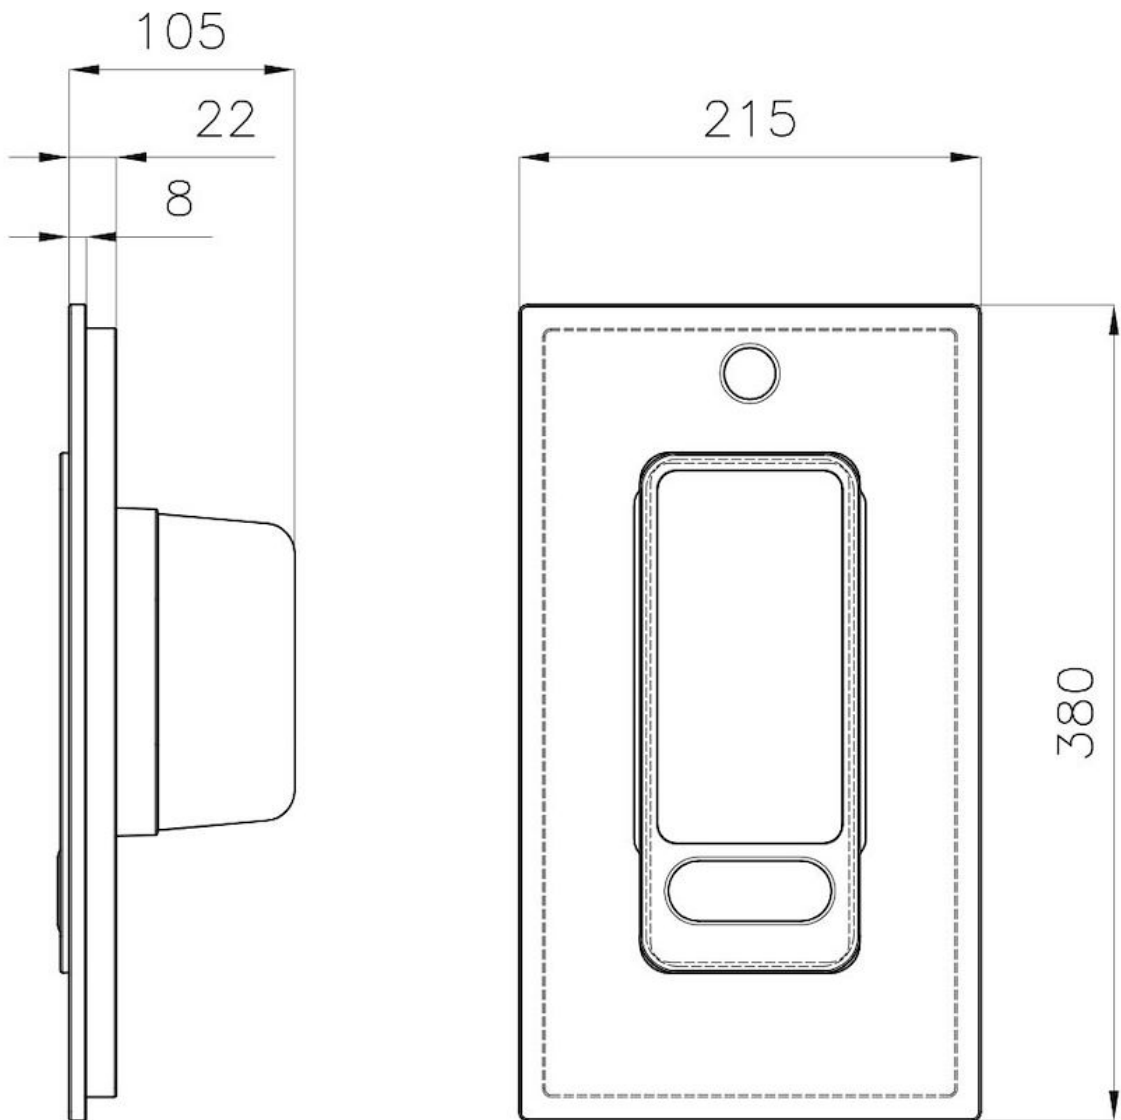

Kit grattugia con supporto per anello e vassoio di raccolta alimenti

Accessori e Complementi

Codice: 8159 101

DETTAGLI

Note prodotto

ATTENZIONE

Su alcuni modelli di lavello è utilizzabile solo in combinazione con l'accessorio 8644101

Accessori lavelli

Taglieri in HDPE e kit

Dimensioni

21,5x38 cm

DATI TECNICI

ACCESSORI OPZIONALI

Finalmente, living outdoor